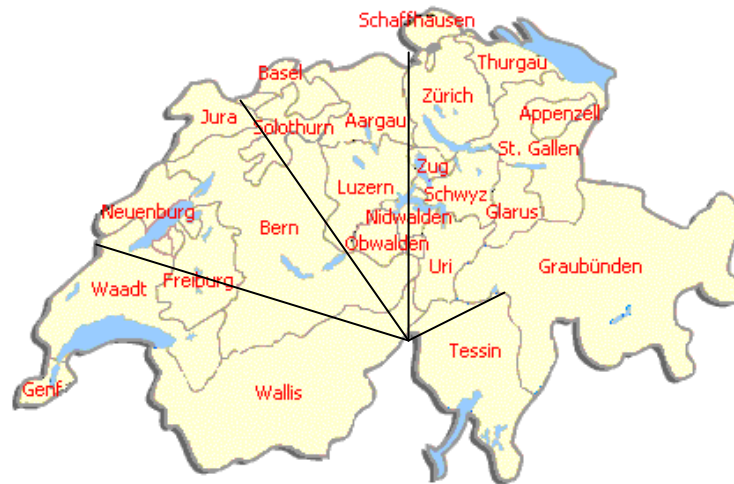

Anhang D

Liste der FSB-Clubs nach Regionen

Region 1a

B.C. des Bergues
 B.C. Bernex
 B.C. Contact
 B.C. International
 B.C. La Licorne
 B.C. Rive-Gauche
 B.C. Nyon
 Société littéraire

Region 1b

Cercle de la Cité
 Cercle Israélite
 B.C. La Côte
 B.C. Lausanne
 B.C. Léman
 B.C. Nestlé
 B.C. Sauvabelin

Region 1c

C.B. Martigny
 C.B. Monthey
 B.C. Oberwallis
 B.C. Sierre
 C.B. Sion

Region 2

B.C. Bern
 B.C. Bienne
 B.C. Du Haut
 B.C. International Neuchâtel
 B.C. Jura
 B.C. La Chaux-de-Fonds
 B.C. Littoral Neuchâtelois
 B.C. Sainte-Croix
 C.B. des 4 Trèfles
 C.B. Yverdon-les-Bains

Region 3a

B.C. Baden
 Basler Bridge Gesellschaft
 B.C. B.R.I.
 B.C. Classic
 B.C. Langenthal
 B.C. Luzern
 B.C. Mittelland
 B.C. Solothurn
 B.C. Uri
 B.C. Zug

Region 3b

B.C. Arbon
 B.C. Black & White
 B.C. Center
 B.C. Chur
 B.C. Corner
 B.C. Frauenfeld
 B.C. Höfe
 B.C. Oberland
 B.C. Schaffhausen
 B.C. St. Gallen
 B.C. Unterland
 B.C. Winterthur
 Zürcher B.C.

Region 4

A.B. Lugano
 B.C. Bellinzona
 B.C. Magliaso
 B.C. Mendrisio